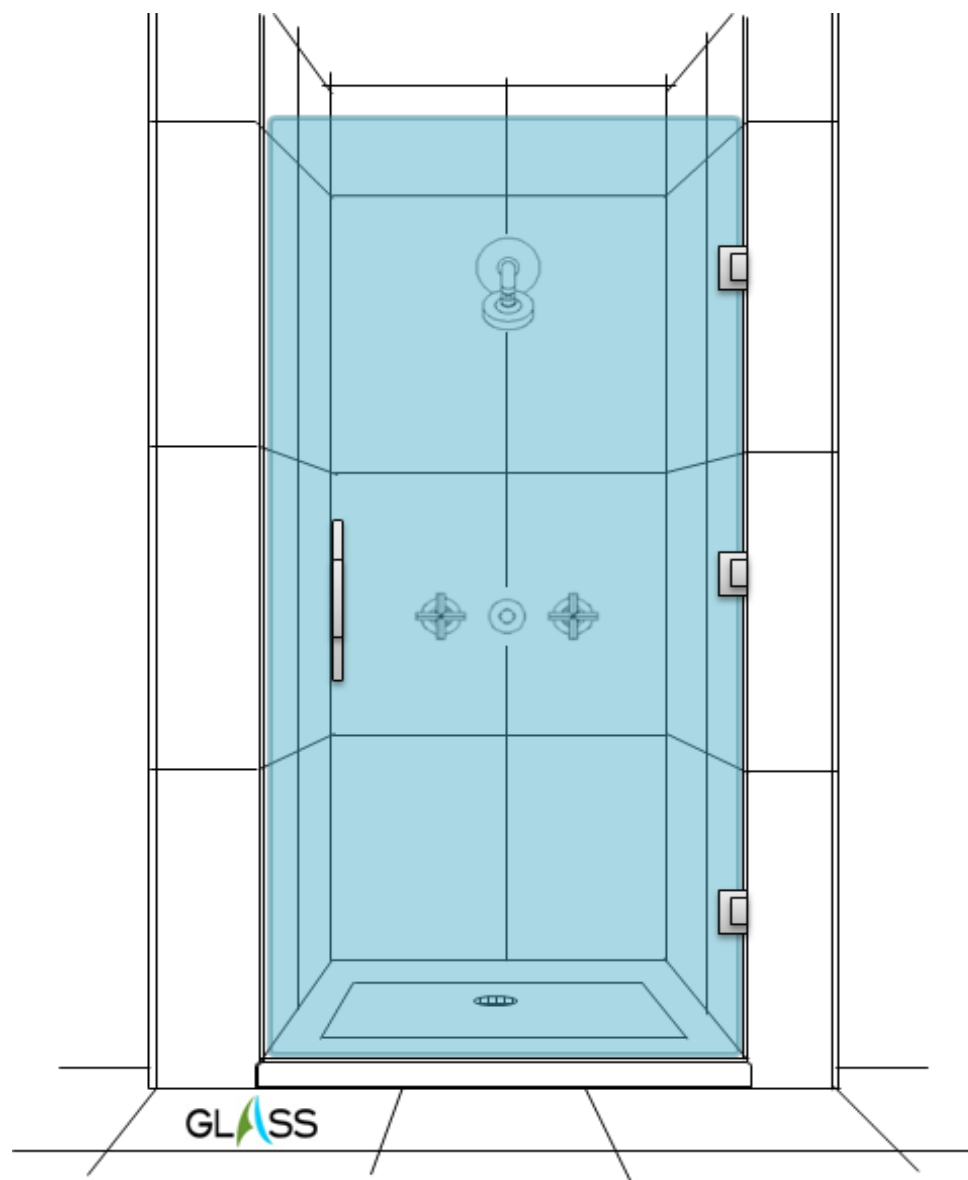

INFORMACION TECNICA

- Cristales de espesores de 8mm. / 10mm. / 12mm. templados, dependiendo de las dimensiones.
- Cristales incoloros, satinados o arenados, estos además pueden ser serigrafiados impresos con diseños personalizados.

KIT HERRAJE

- Bisagras muro vidrio
- Tirador tipo H