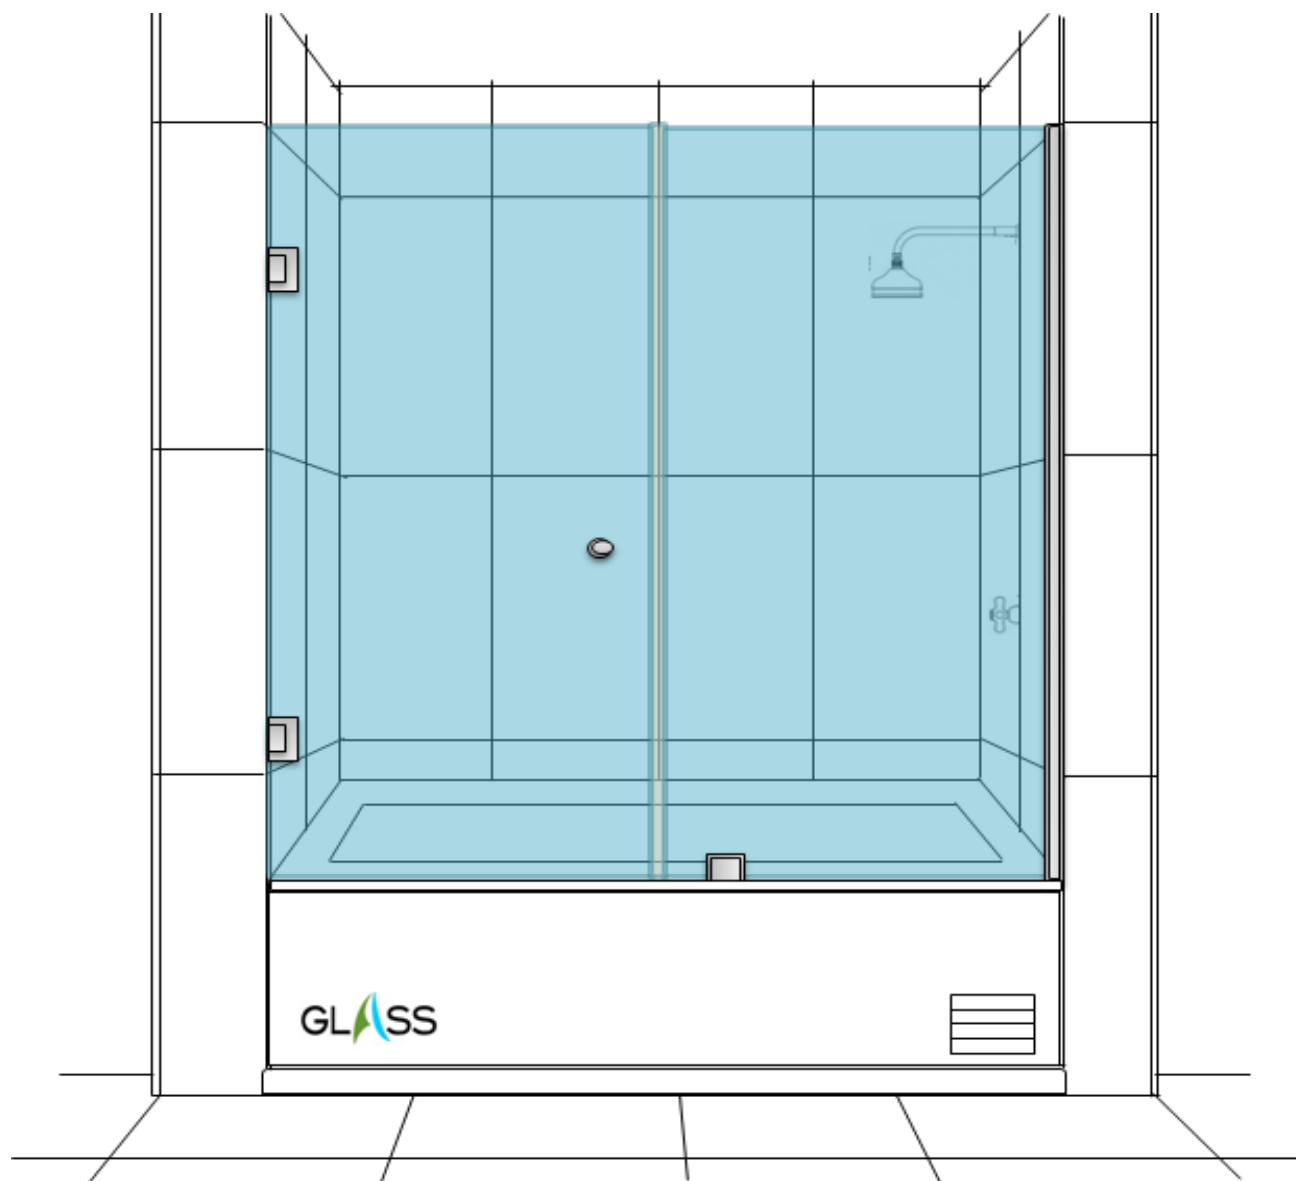

KIT HERRAJE

- Conectores simple muro vidrio.
- Canal "U" acero inoxidable, 15x10x15

INFORMACION TECNICA

- Cristales de espesores de 8mm. / 10mm. / 12mm. templados, dependiendo de las dimensiones.

- Cristales incoloros, satinados o arenados, estos además pueden ser serigrafiados impresos con diseños personalizados.

KIT HERRAJE

- Conector simple muro vidrio.

- Canal "U" acero inoxidable, 15x10x15

- Bisagras muro vidrio

- Tirador pomo acero inoxidable

- Burlete vertical

INFORMACION TECNICA

- Cristales de espesores de 8mm. / 10mm. / 12mm. templados, dependiendo de las dimensiones.
- Cristales incoloros, satinados o arenados, estos además pueden ser serigrafiados impresos con diseños personalizados.