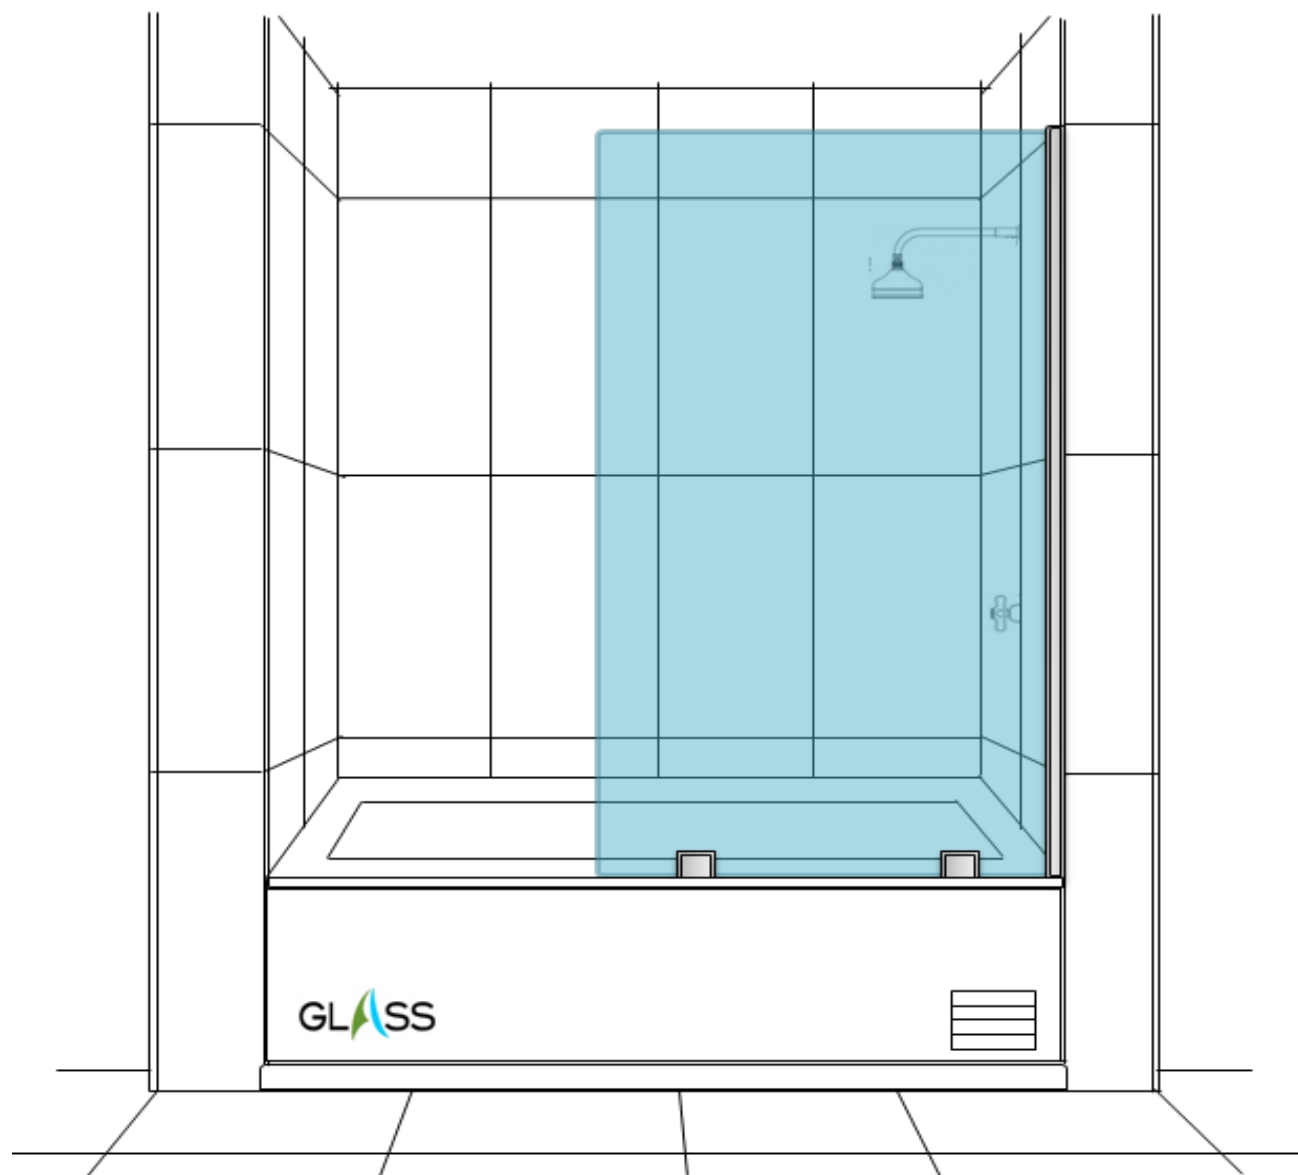

KIT HERRAJE

- Conectores simple muro vidrio.
- Canal "U" acero inoxidable, 15x10x15

INFORMACION TECNICA

- Cristales de espesores de 8mm. / 10mm. / 12mm. templados, dependiendo de las dimensiones.

- Cristales incoloros, satinados o arenados, estos además pueden ser serigrafiados impresos con diseños personalizados.

KIT HERRAJE

- Conector simple muro vidrio.

- Canal "U" acero inoxidable, 15x10x15

- Bisagras muro vidrio

- Tirador pomo acero inoxidable

- Burlete vertical

INFORMACION TECNICA

- Cristales de espesores de 8mm. / 10mm. / 12mm. templados, dependiendo de las dimensiones.
- Cristales incoloros, satinados o arenados, estos además pueden ser serigrafiados impresos con diseños personalizados.