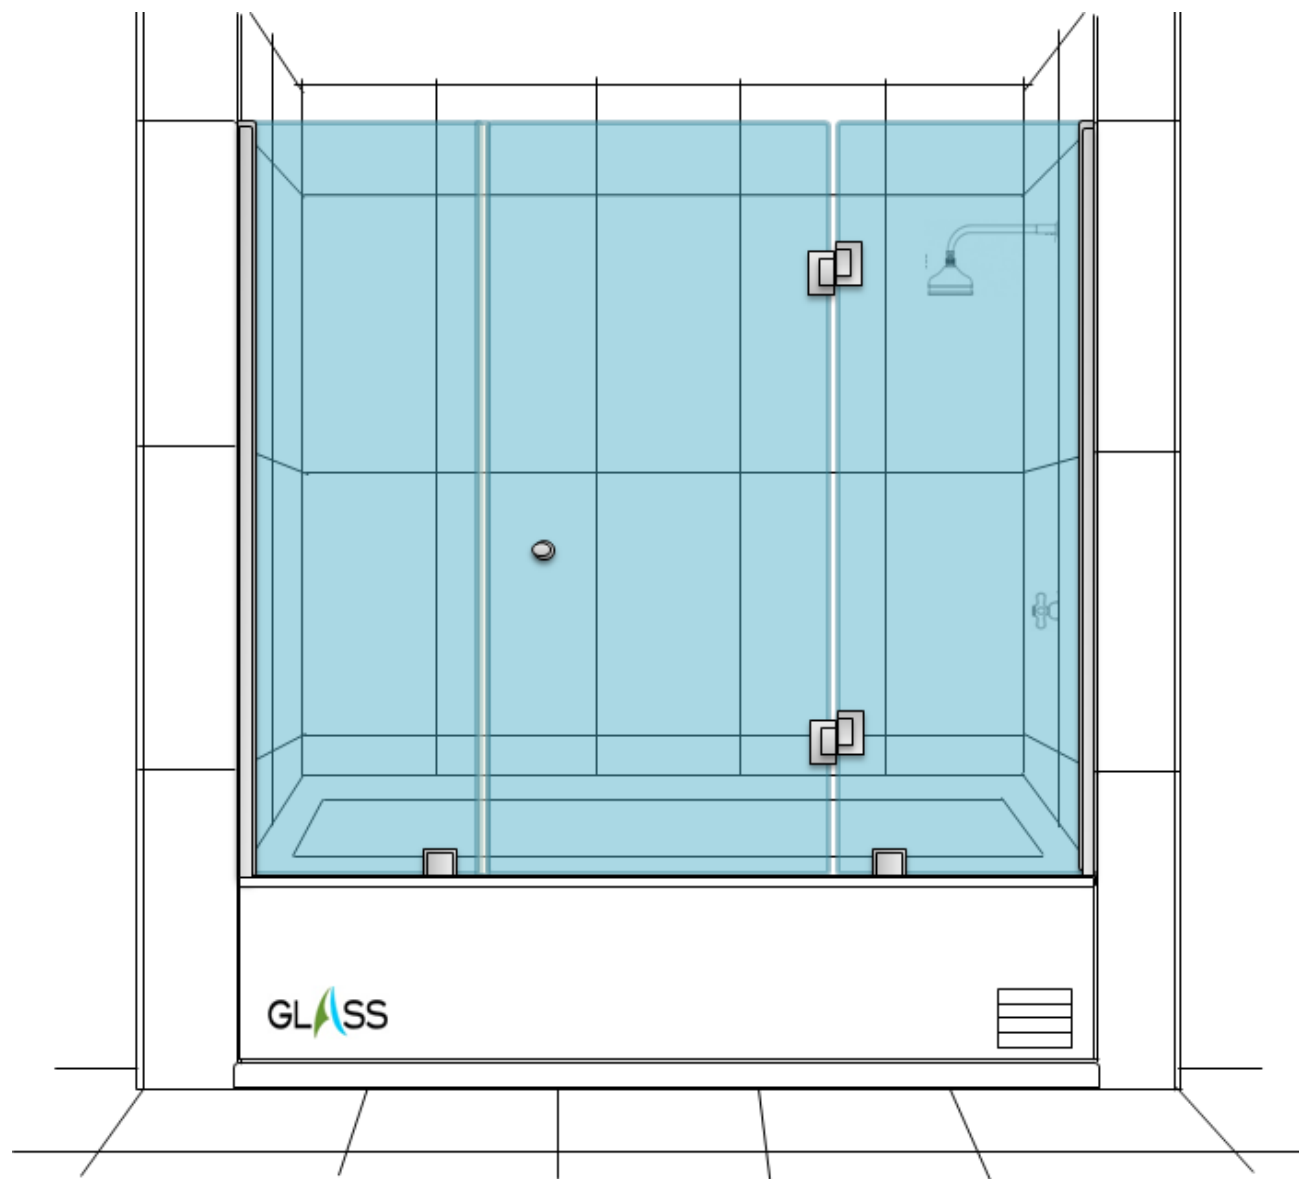

KIT HERRAJE

- Conectores simple muro vidrio.
- Canales "U" acero inoxidable, 15x10x15
- Bisagras vidrio / vidrio
- Tirador pomo acero inoxidable
- Burlete vertical

INFORMACION TECNICA

- Cristales de espesores de 8mm. / 10mm. / 12mm. templados, dependiendo de las dimensiones.
- Cristales incoloros, satinados o arenados, estos además pueden ser serigrafiados impresos con diseños personalizados.

KIT HERRAJE

- Conectores simple muro vidrio
- Canales "U" acero inoxidable, 15x10x15
- Bisagras vidrio / vidrio
- Tirador pomo acero inoxidable
- Burlete vertical

INFORMACION TECNICA

- Cristales de espesores de 6mm. / 8mm. / templados, dependiendo de las dimensiones.
- Cristales incoloros, satinados o arenados, estos además pueden ser serigrafiados impresos con diseños personalizados.
- Altura máxima 1900mm.
Ancho máximo 1800mm.