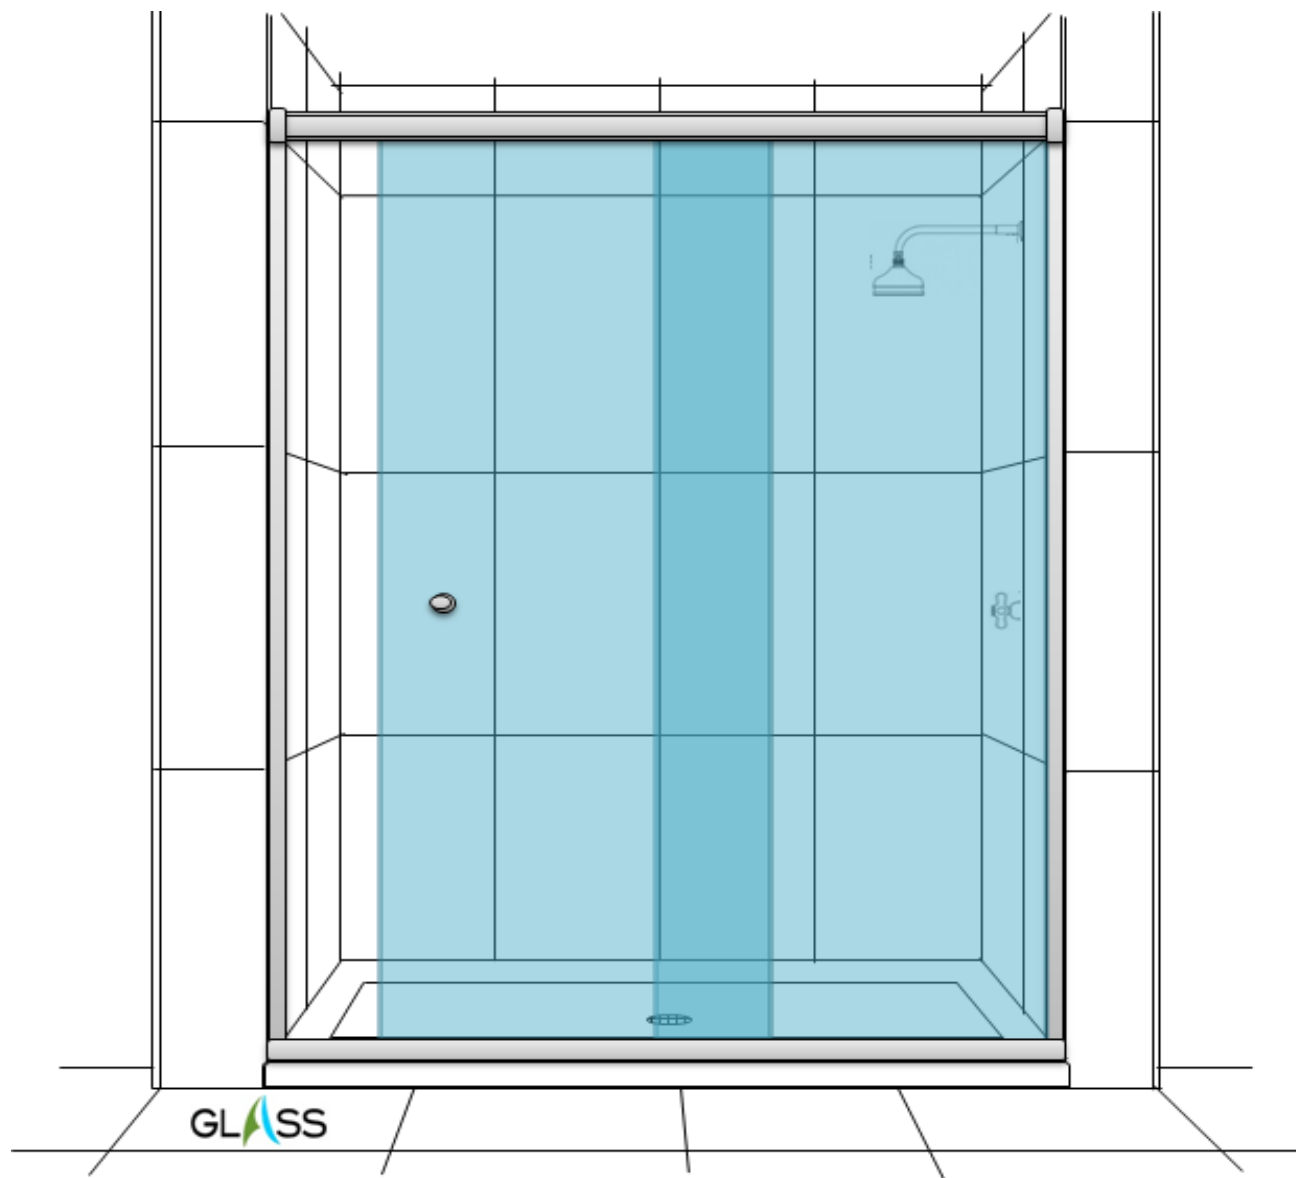

KIT HERRAJE

- Conectores simple muro vidrio
- Canales "U" acero inoxidable, 15x10x15
- Bisagras vidrio / vidrio
- Tirador pomo acero inoxidable
- Burlete vertical

INFORMACION TECNICA

- Cristales de espesores de 6mm. / 8mm. / templados, dependiendo de las dimensiones.
- Cristales incoloros, satinados o arenados, estos además pueden ser serigrafiados impresos con diseños personalizados.
- Altura máxima 1900mm.
Ancho máximo 1800mm.

KIT HERRAJE

- KIT Aluminio reforzado corredera 1 hoja móvil colgante, perfil superior e inferior + perfil laterales
- Colores acabado plata y blanco
- Tirador tipo pomo

INFORMACION TECNICA

- Cristales de espesores de 6mm. / 8mm. / templados, dependiendo de las dimensiones.
- Cristales incoloros, satinados o arenados, estos además pueden ser serigrafiados impresos con diseños personalizados.
- Altura máxima 1900mm.
Ancho máximo 1800mm.