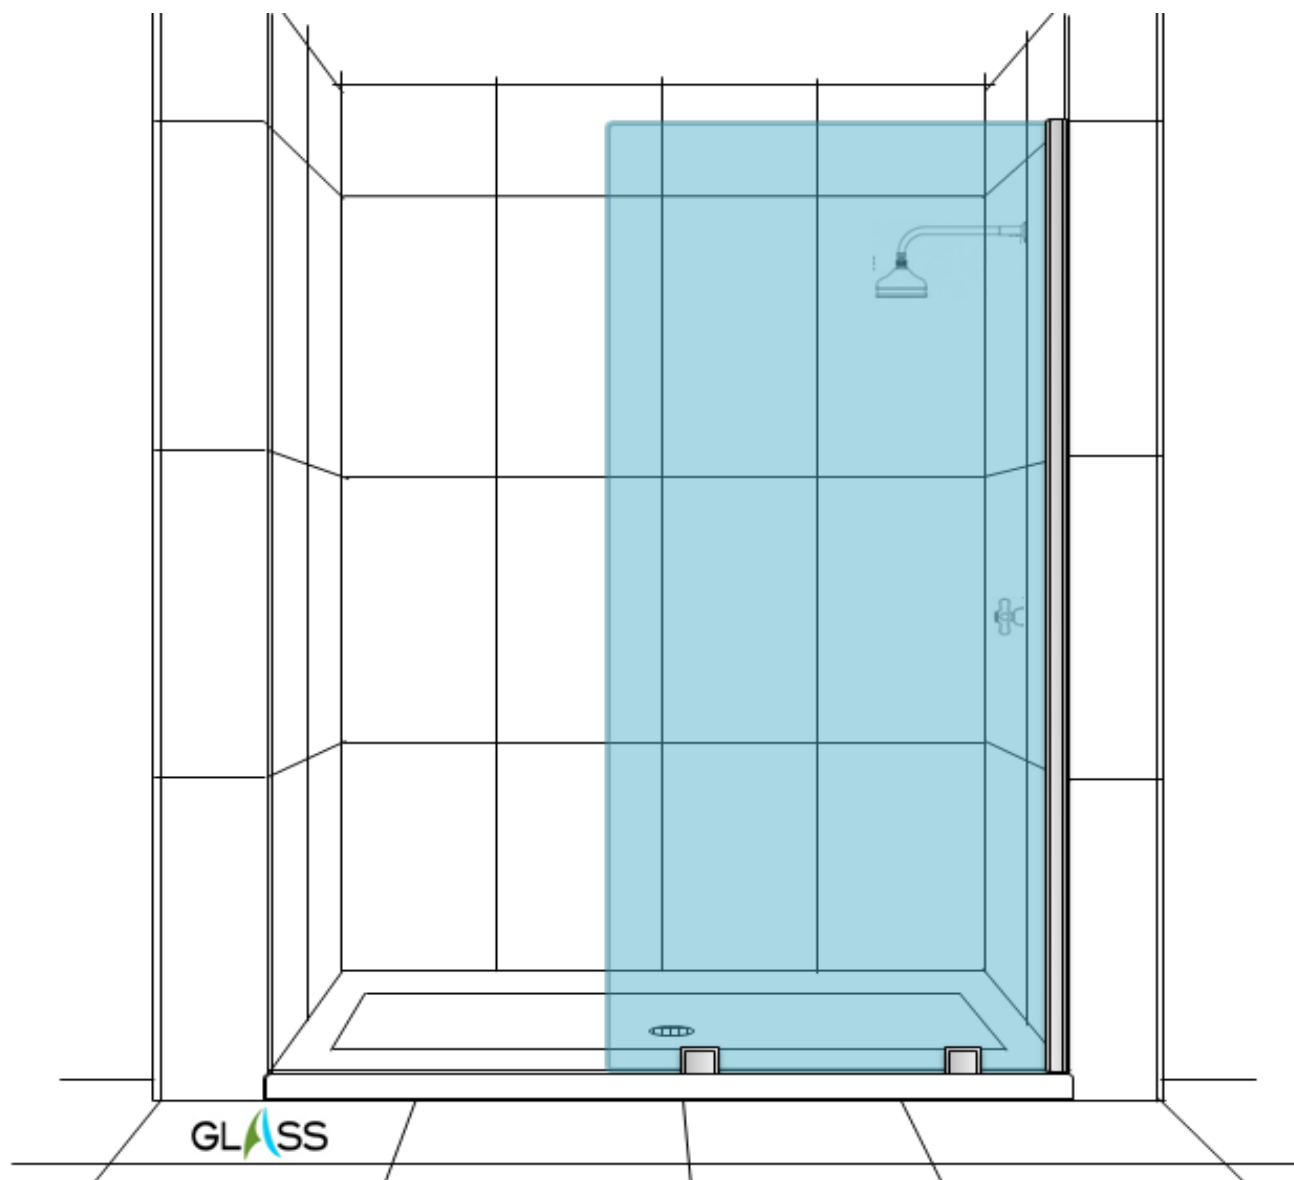

INFORMACION TECNICA

- Cristales de espesores de 8mm. / 10mm. / 12mm. templados, dependiendo de las dimensiones.
- Cristales incoloros, satinados o arenados, estos además pueden ser serigrafiados impresos con diseños personalizados.

KIT HERRAJE

- Conectores simple muro vidrio.
- Canal "U" acero inoxidable, 15x10x15

INFORMACION TECNICA

- Cristales de espesores de 8mm. / 10mm. / 12mm. templados, dependiendo de las dimensiones.

- Cristales incoloros, satinados o arenados, estos además pueden ser serigrafiados impresos con diseños personalizados.

KIT HERRAJE

- Conector simple muro vidrio.

- Canal "U" acero inoxidable, 15x10x15

- Bisagras muro vidrio

- Tirador pomo acero inoxidable

- Burlete vertical

INFORMACION TECNICA

- Cristales de espesores de 8mm. / 10mm. / 12mm. templados, dependiendo de las dimensiones.
- Cristales incoloros, satinados o arenados, estos además pueden ser serigrafiados impresos con diseños personalizados.