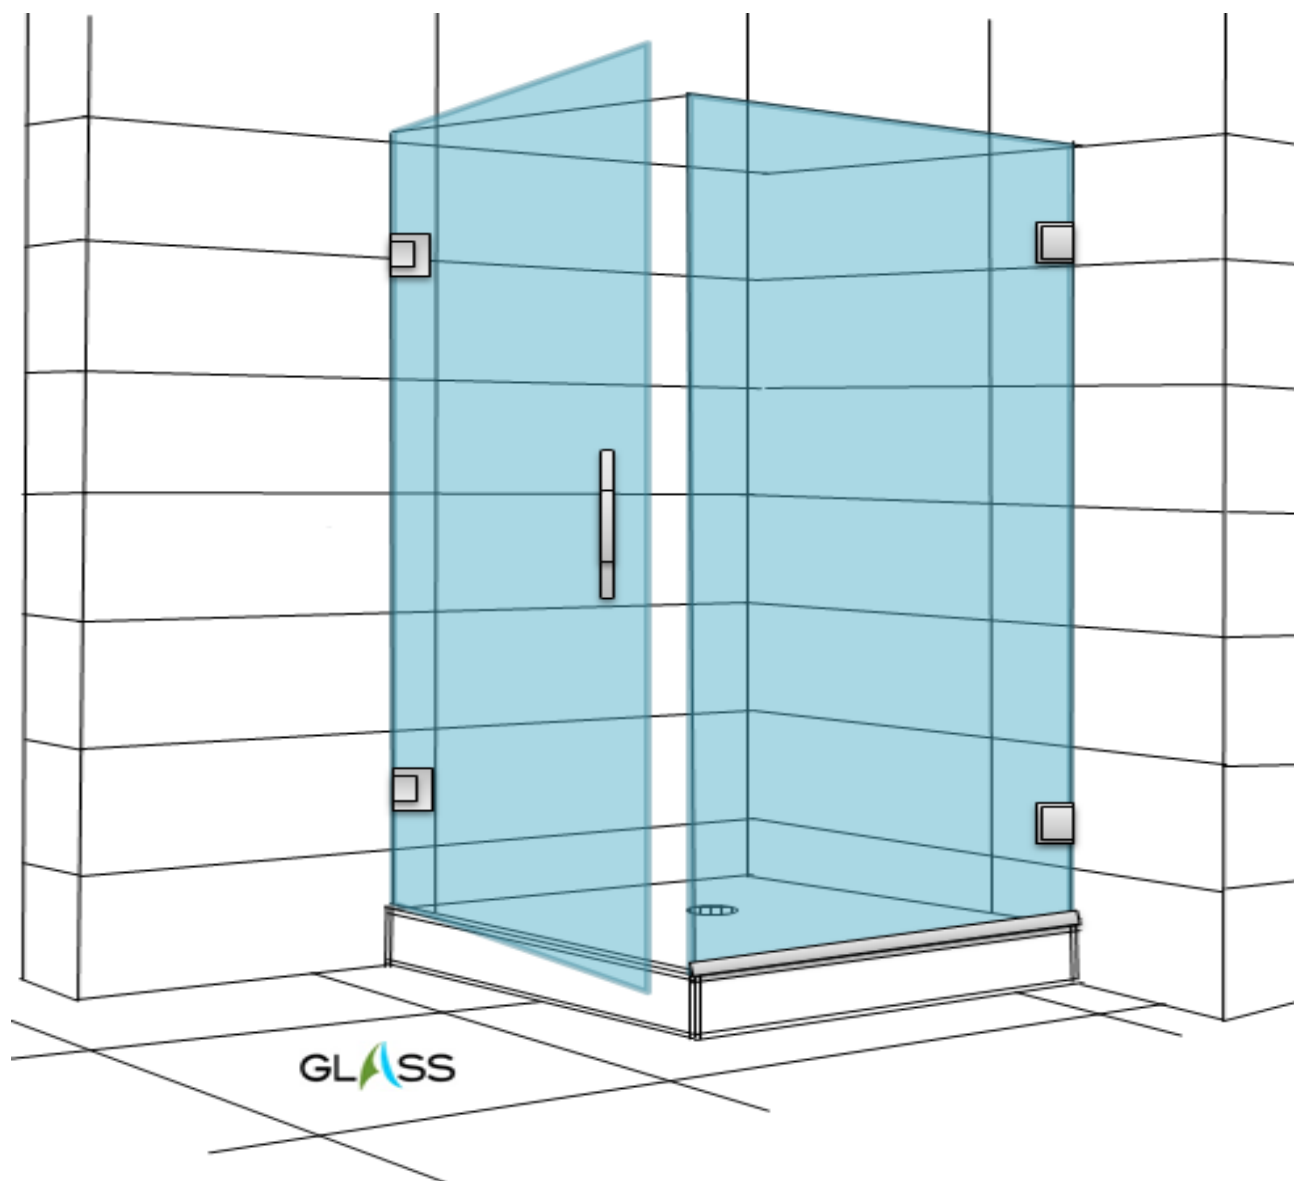

INFORMACION TECNICA

- Cristales de espesores de 8mm. / 10mm. / 12mm. templados, dependiendo de las dimensiones.
- Cristales incoloros, satinados o arenados, estos además pueden ser serigrafiados impresos con diseños personalizados.

KIT HERRAJE

- Conectores simple muro vidrio
- Bisagras muro vidrio
- Tirador tipo H
- Canal "U" acero inoxidable 15x10x15