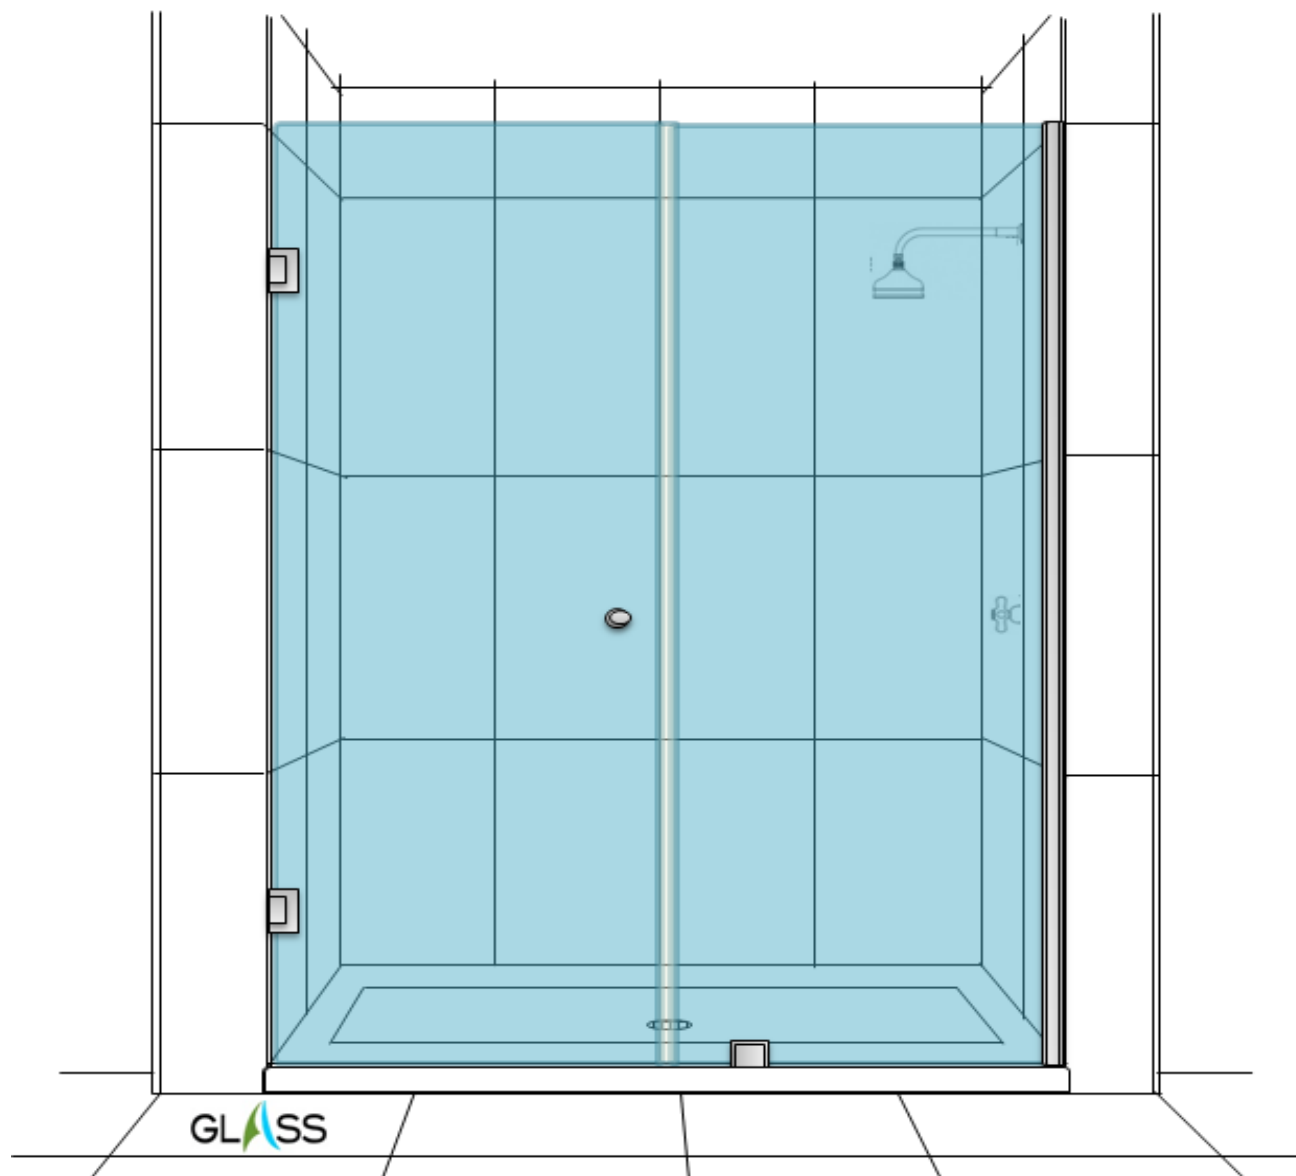

KIT HERRAJE

- Conectores simple muro vidrio.
- Canal "U" acero inoxidable, 15x10x15

INFORMACION TECNICA

- Cristales de espesores de 8mm. / 10mm. / 12mm. templados, dependiendo de las dimensiones.

- Cristales incoloros, satinados o arenados, estos además pueden ser serigrafiados impresos con diseños personalizados.

KIT HERRAJE

- Conector simple muro vidrio.

- Canal "U" acero inoxidable, 15x10x15

- Bisagras muro vidrio

- Tirador pomo acero inoxidable

- Burlete vertical

INFORMACION TECNICA

- Cristales de espesores de 8mm. / 10mm. / 12mm. templados, dependiendo de las dimensiones.
- Cristales incoloros, satinados o arenados, estos además pueden ser serigrafiados impresos con diseños personalizados.