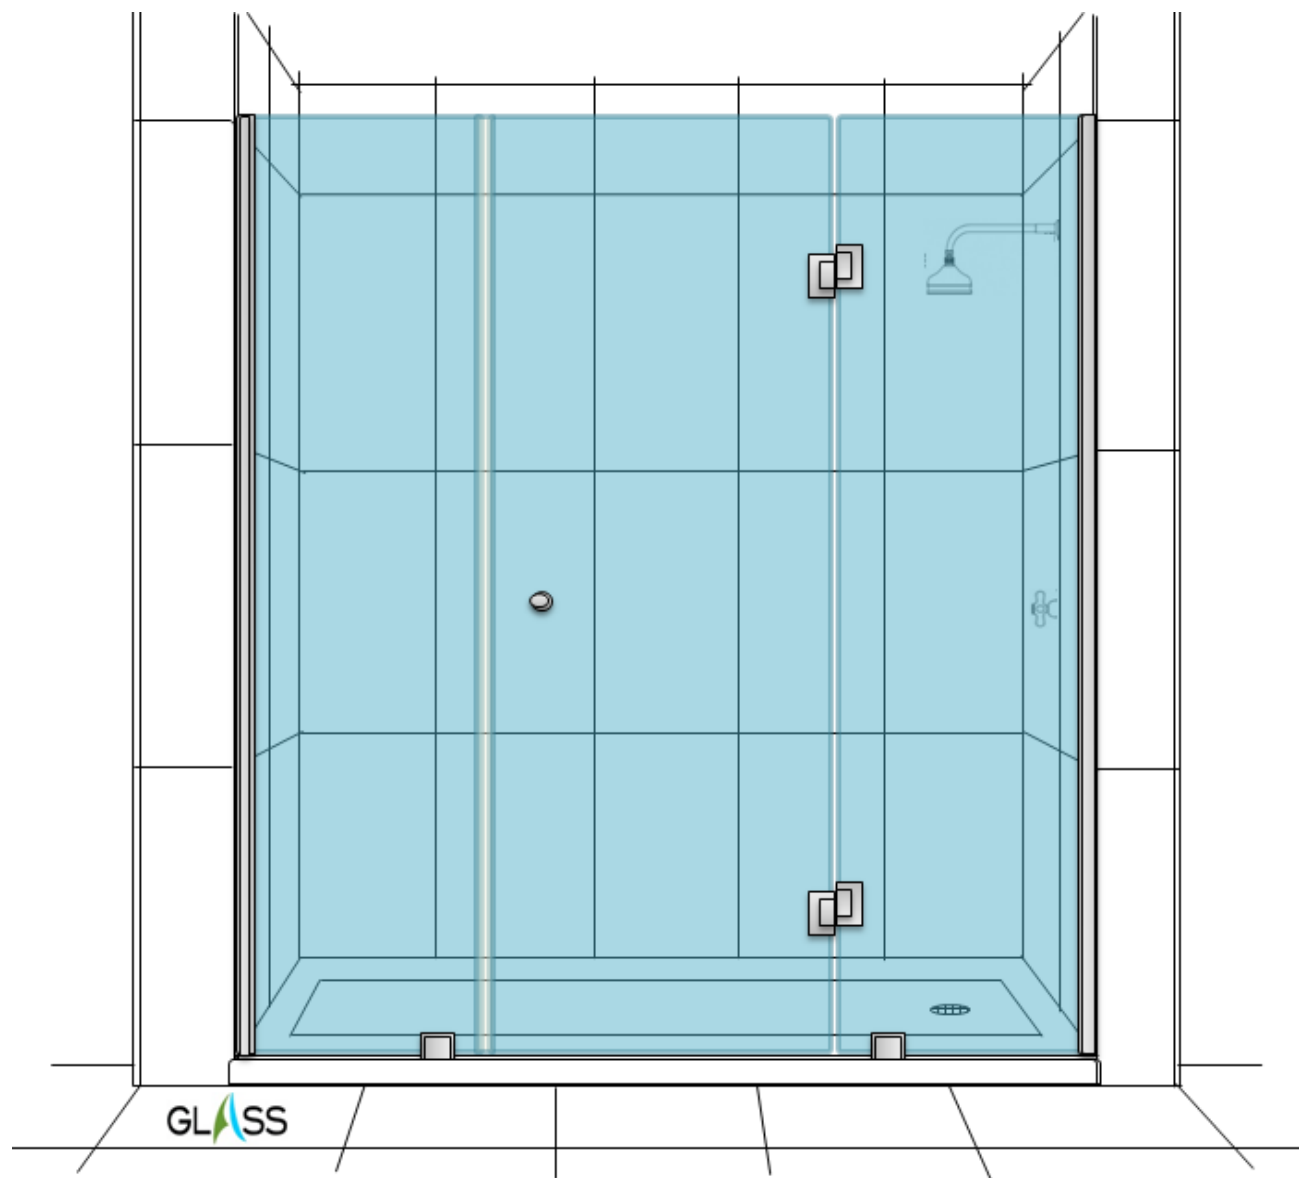

KIT HERRAJE

- Conector simple muro vidrio.

- Canal "U" acero inoxidable, 15x10x15

- Bisagras muro vidrio

- Tirador pomo acero inoxidable

- Burlete vertical

INFORMACION TECNICA

- Cristales de espesores de 8mm. / 10mm. / 12mm. templados, dependiendo de las dimensiones.
- Cristales incoloros, satinados o arenados, estos además pueden ser serigrafiados impresos con diseños personalizados.

KIT HERRAJE

- Conectores simple muro vidrio.
- Canales "U" acero inoxidable, 15x10x15
- Bisagras vidrio / vidrio
- Tirador pomo acero inoxidable
- Burlete vertical

INFORMACION TECNICA

- Cristales de espesores de 8mm. / 10mm. / 12mm. templados, dependiendo de las dimensiones.
- Cristales incoloros, satinados o arenados, estos además pueden ser serigrafiados impresos con diseños personalizados.