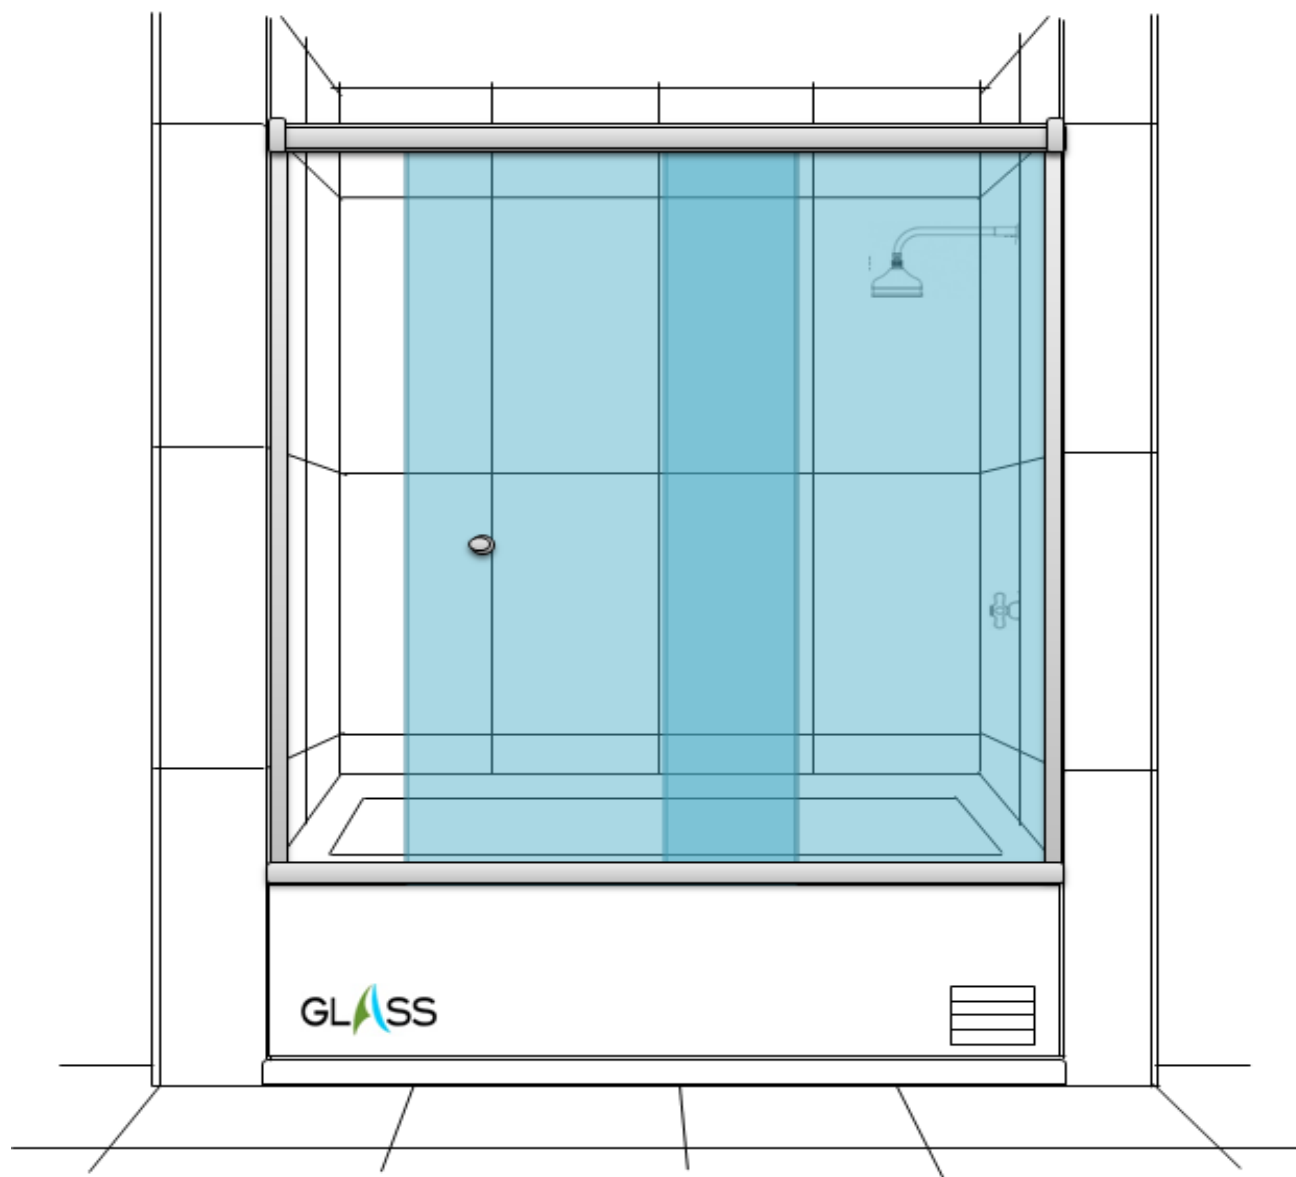

INFORMACION TECNICA

- Cristales de espesores de 6mm. / 8mm. / templados, dependiendo de las dimensiones.
- Cristales incoloros, satinados o arenados, estos además pueden ser serigrafiados impresos con diseños personalizados.
- Altura máxima 1900mm.
  Ancho máximo 1800mm.

KIT HERRAJE

- KIT Aluminio reforzado corredera 1 hoja móvil colgante, perfil superior e inferior + perfil laterales
- Colores acabado plata y blanco
- Tirador tipo pomo